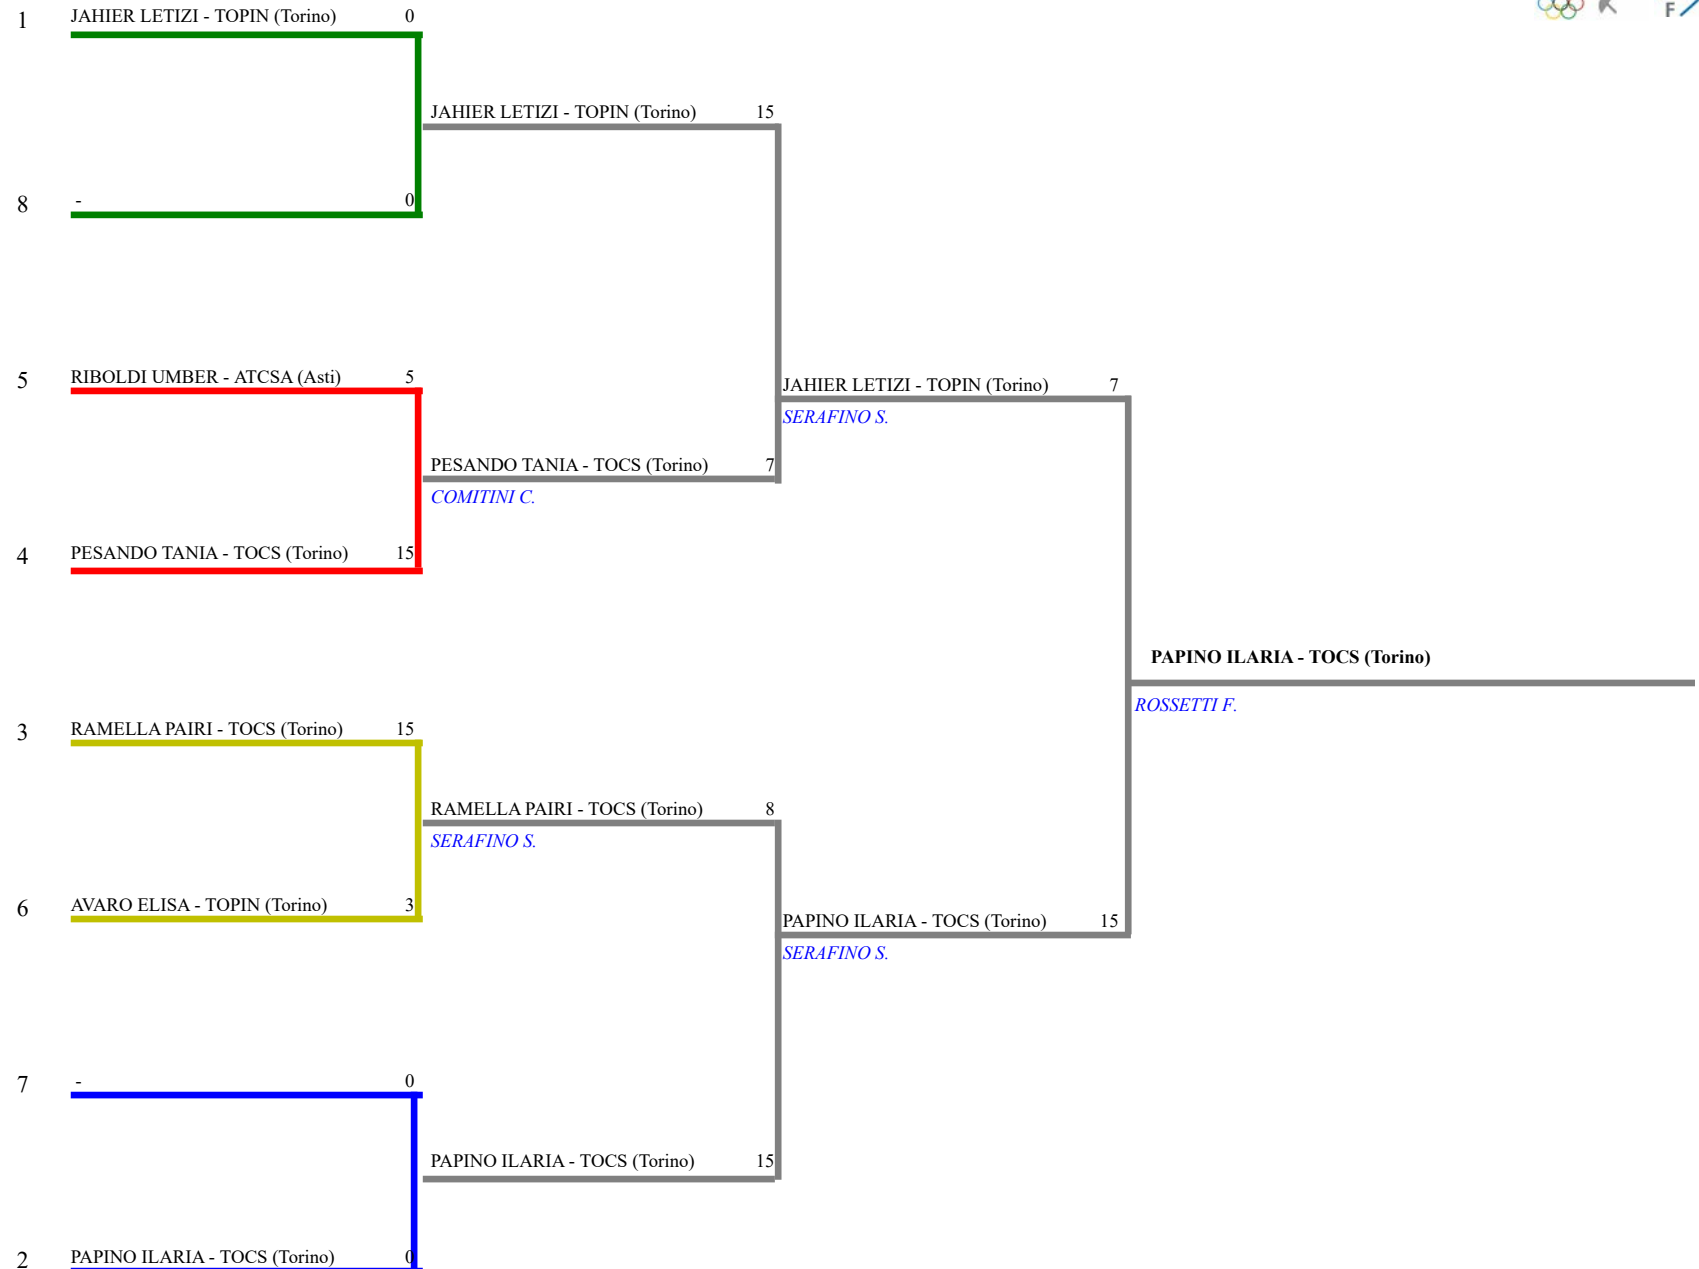

Sciabola femminile

TABELLONE DEI QUARTI DI FINALE

FEDERAZIONE ITALIANA SCHERMA
FEDERATION INTERNATIONALE D'ESCRIME

Classifica provvisoria ai gironi

Sciabola femminile

Asti - Campionato Regionale Assoluti

Asti (AT) - Campionato Regionale Assoluti

Stampa: 21/12/2019

14:31

<u>Classifica</u>	<u>N.Fis</u>	<u>Cognome</u>	<u>Nome</u>	<u>Sigla Soc.</u>	<u>Girone</u>	<u>V/A</u>	<u>Diff.</u>	<u>Stocc.</u>	<u>Ricev..</u>	<u>Passano:</u>		
1	655159	JAHIER	LETIZIA	TOPIN	1	1	0,80	10	21	11	Qualificata	6
2	147348	PAPINO	ILARIA	TOCS	2	1	0,80	9	21	12	Qualificata	
3	657940	RAMELLA PAIRIN	ALESSANDRA	TOCS	3	1	0,40	3	21	18	Qualificata	
4	658919	PESANDO	TANIA	TOCS	4	1	0,40	-6	17	23	Qualificata	
5	687513	RIBOLDI	UMBERTA	ATCSA	5	1	0,40	-7	15	22	Qualificata	
6	670995	AVARO	ELISA	TOPIN	6	1	0,20	-9	14	23	Qualificata